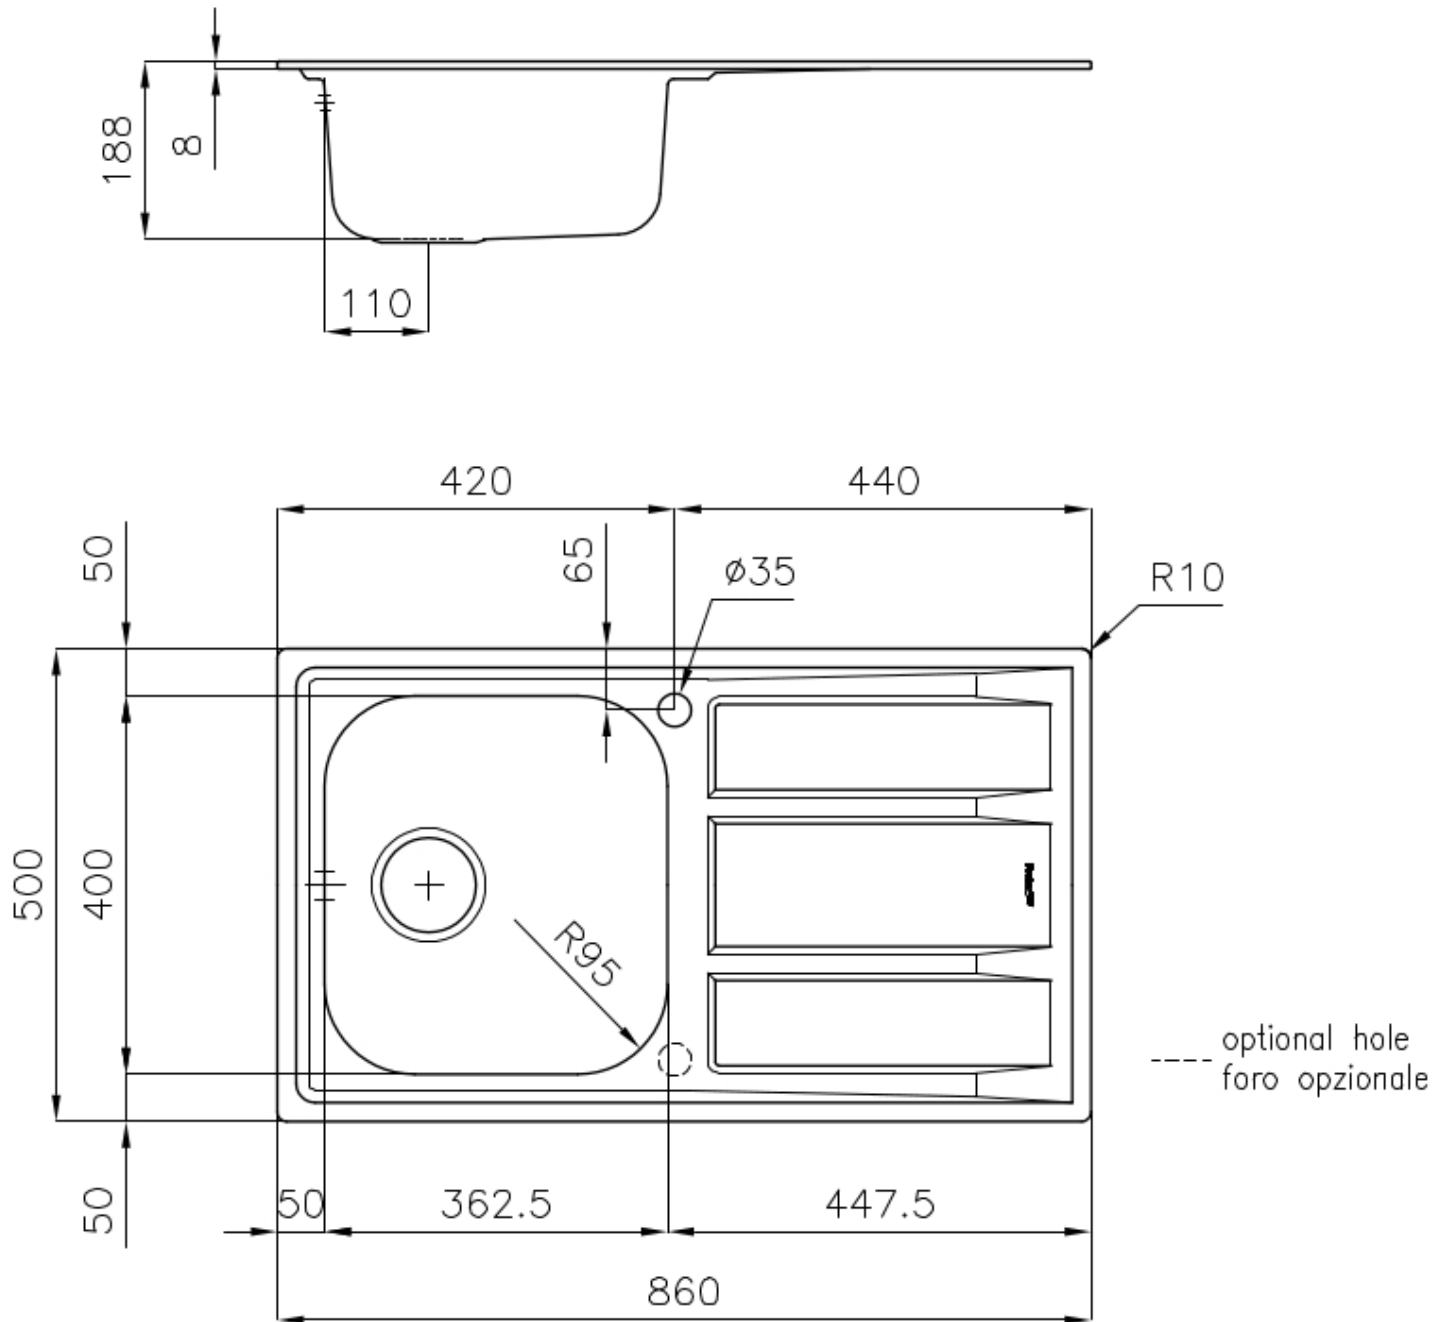

---

Base 45 cm

---

Dimensions 860 x 500 mm

---

Équipement standard Crochets de fixation, joint, vidange, trop-plein et siphon, Emballage en boîte

---

Trous mitigeur 1 trou en standard - 2ème trou sur demande

---

Trou d'encastrement 840 x 480 mm

---

Égouttoir Oui

---

Largeur 86 cm

---

Mesure cuve 362,5x400mm

## DESSINS TECHNIQUES